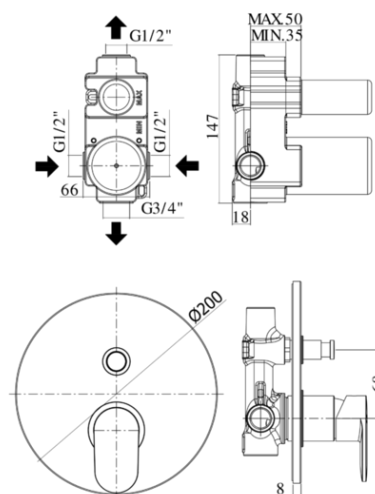

## DESCRIZIONE | DESCRIPTION

- Miscelatore incasso doccia (2 uscite) completo di:
- piastra in metallo Ø200mm
- attacchi calda/fredda e superiore 1/2"G - attacco inferiore 3/4"G

- Concealed shower mixer (2 outlets) complete with:
- metal wall plate Ø200mm
- 1/2"G hot/cold and upper connections - 3/4"G lower connection

## ARTICOLO | ARTICLE

CA 015..

- con deviatore a pulsante
- with push diverter

## DOCUMENTI TECNICI | TECHNICAL DOCUMENTS

DIAGRAMMA  
PORTATA 1

ISTRUZIONI  
INSTALLAZIONE

ESPLOSO  
RICAMBI  
CA 015